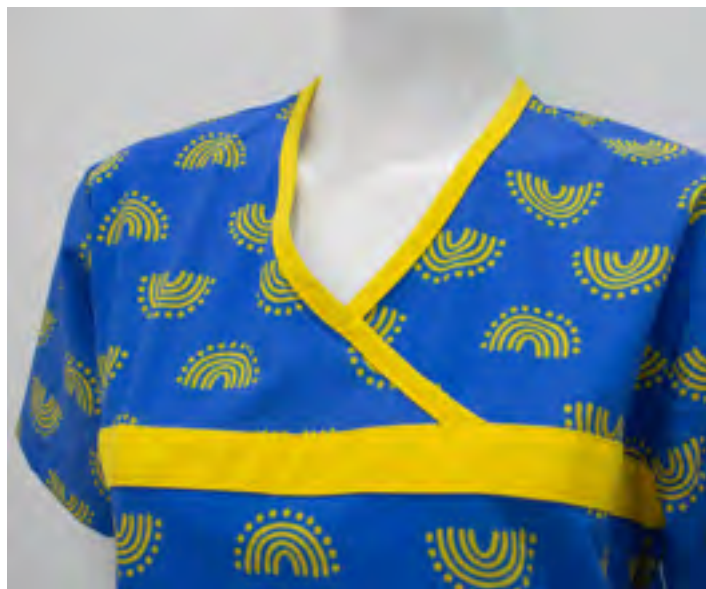

STIRA
UNIFORMES CON STRETCH

Filipina Traslapada
Portofino, Cuello V,
Estampado, Manga Corta
Tallas: XS, S, M, L, XL, XXL

Sujeto a disponibilidad Pregunta por más diseños.*

Filipina Dama
Traslapada
Swan Silk, Estampado,
Manga Corta, Cuello V
Tallas: XS, S, M, L, XL, XXL